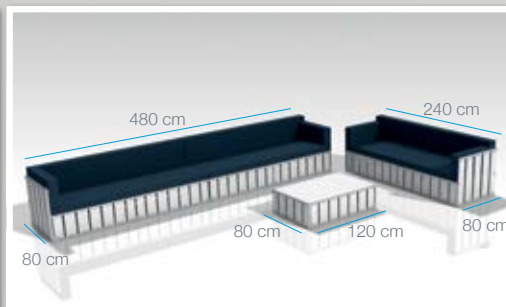

ЗРУЧНЕ
ЗБЕРІГАННЯ І
ПЕРЕВЕЗЕННЯ
1 Євро-палета
(120x100x185cm)
355 kg

ЗБІРКА БЕЗ
ІНСТРУМЕНТІВ

відео

складання

DUTCH DESIGN
MADE IN
HOLLAND

відео

складання

DUTCH DESIGN
MADE IN
HOLLAND