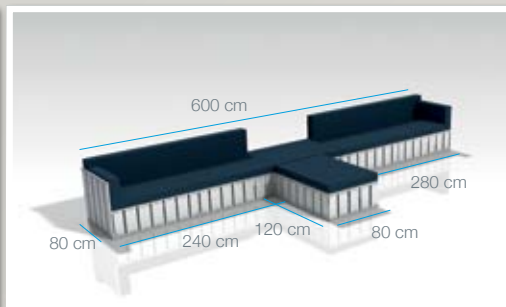

ЗРУЧНЕ
ЗБЕРІГАННЯ І
ПЕРЕВЕЗЕННЯ
1 Євро-палета
(120x100x185cm)
355 kg

ЗБІРКА БЕЗ
ІНСТРУМЕНТІВ

відео

складання

DUTCH DESIGN
MADE IN
HOLLAND

відео

складання

DUTCH DESIGN
MADE IN
HOLLAND