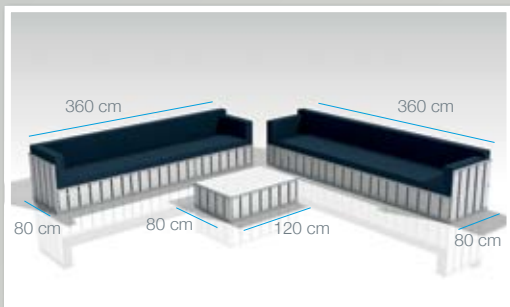

ЗРУЧНЕ
ЗБЕРІГАННЯ І
ПЕРЕВЕЗЕННЯ
1 Євро-палета
(120x100x185cm)
355 kg

ЗБІРКА БЕЗ
ІНСТРУМЕНТІВ

відео

складання

DUTCH DESIGN
MADE IN
HOLLAND

відео

складання

DUTCH DESIGN
MADE IN
HOLLAND