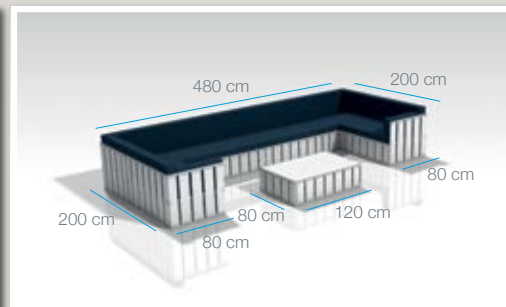

ЗРУЧНЕ
ЗБЕРІГАННЯ І
ПЕРЕВЕЗЕННЯ
1 Євро-палета
(120x100x185cm)
355 kg

ЗБІРКА БЕЗ
ІНСТРУМЕНТІВ

відео

складання

DUTCH DESIGN
MADE IN
HOLLAND

відео

складання

DUTCH DESIGN
MADE IN
HOLLAND