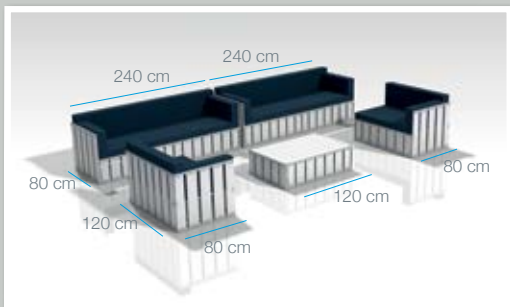

ЗРУЧНЕ
ЗБЕРІГАННЯ І
ПЕРЕВЕЗЕННЯ
1 Євро-палета
(120x100x185cm)
355 kg

ЗБІРКА БЕЗ
ІНСТРУМЕНТІВ

відео

складання

DUTCH DESIGN
MADE IN
HOLLAND

відео

складання

DUTCH DESIGN
MADE IN
HOLLAND