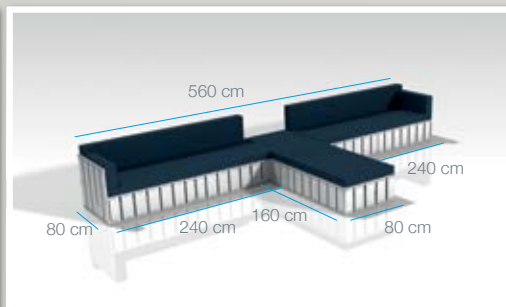

ЗРУЧНЕ
ЗБЕРІГАННЯ І
ПЕРЕВЕЗЕННЯ
1 Євро-палета
(120x100x185cm)
355 kg

ЗБІРКА БЕЗ
ІНСТРУМЕНТІВ

відео

складання

DUTCH DESIGN
MADE IN
HOLLAND

відео

складання

DUTCH DESIGN
MADE IN
HOLLAND