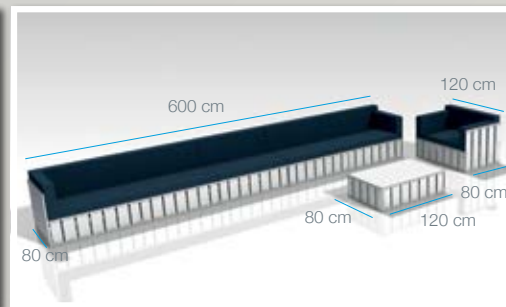

ЗРУЧНЕ
ЗБЕРІГАННЯ І
ПЕРЕВЕЗЕННЯ
1 Євро-палета
(120x100x185cm)
355 kg

ЗБІРКА БЕЗ
ІНСТРУМЕНТІВ

відео

складання

DUTCH DESIGN
MADE IN
HOLLAND

відео

складання

DUTCH DESIGN
MADE IN
HOLLAND