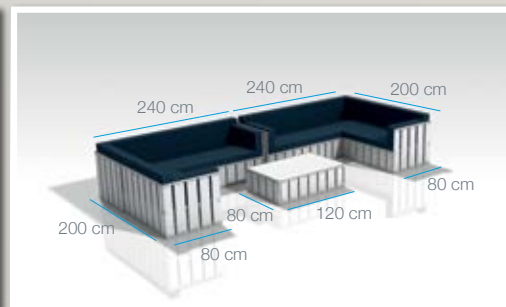

ЗРУЧНЕ
ЗБЕРІГАННЯ І
ПЕРЕВЕЗЕННЯ
1 Євро-палета
(120x100x185cm)
355 kg

ЗБІРКА БЕЗ
ІНСТРУМЕНТІВ

відео

складання

DUTCH DESIGN
MADE IN
HOLLAND

відео

складання

DUTCH DESIGN
MADE IN
HOLLAND