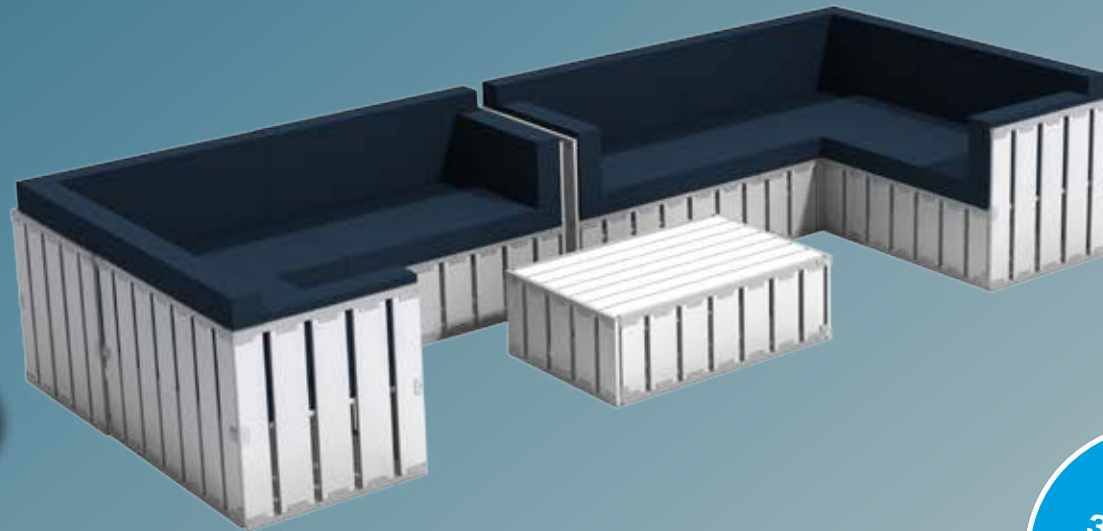

ЗРУЧНЕ
ЗБЕРІГАННЯ І
ПЕРЕВЕЗЕННЯ
1 Євро-палета
(120x100x185cm)
355 kg

ЗБІРКА БЕЗ
ІНСТРУМЕНТІВ

відео

складання

DUTCH DESIGN
MADE IN
HOLLAND

відео

складання

DUTCH DESIGN
MADE IN
HOLLAND