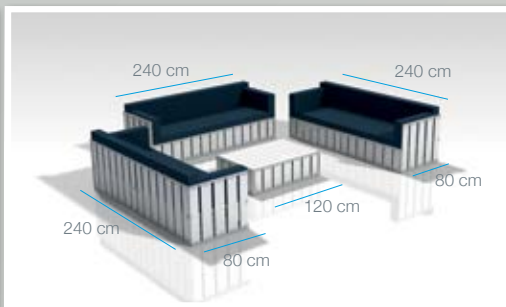

ЗРУЧНЕ
ЗБЕРІГАННЯ І
ПЕРЕВЕЗЕННЯ
1 Євро-палета
(120x100x185cm)
355 kg

ЗБІРКА БЕЗ
ІНСТРУМЕНТІВ

відео

складання

DUTCH DESIGN
MADE IN
HOLLAND

відео

складання

DUTCH DESIGN
MADE IN
HOLLAND