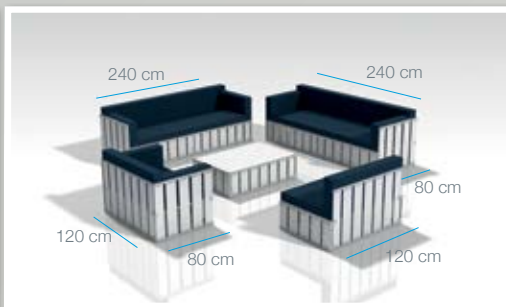

ЗРУЧНЕ
ЗБЕРІГАННЯ І
ПЕРЕВЕЗЕННЯ
1 Євро-палета
(120x100x185cm)
355 kg

ЗБІРКА БЕЗ
ІНСТРУМЕНТІВ

відео

складання

DUTCH DESIGN
MADE IN
HOLLAND

відео

складання

DUTCH DESIGN
MADE IN
HOLLAND