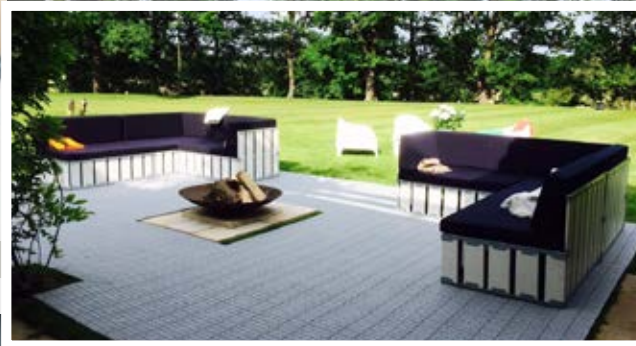

DUTCH DESIGN
MADE IN
HOLLAND