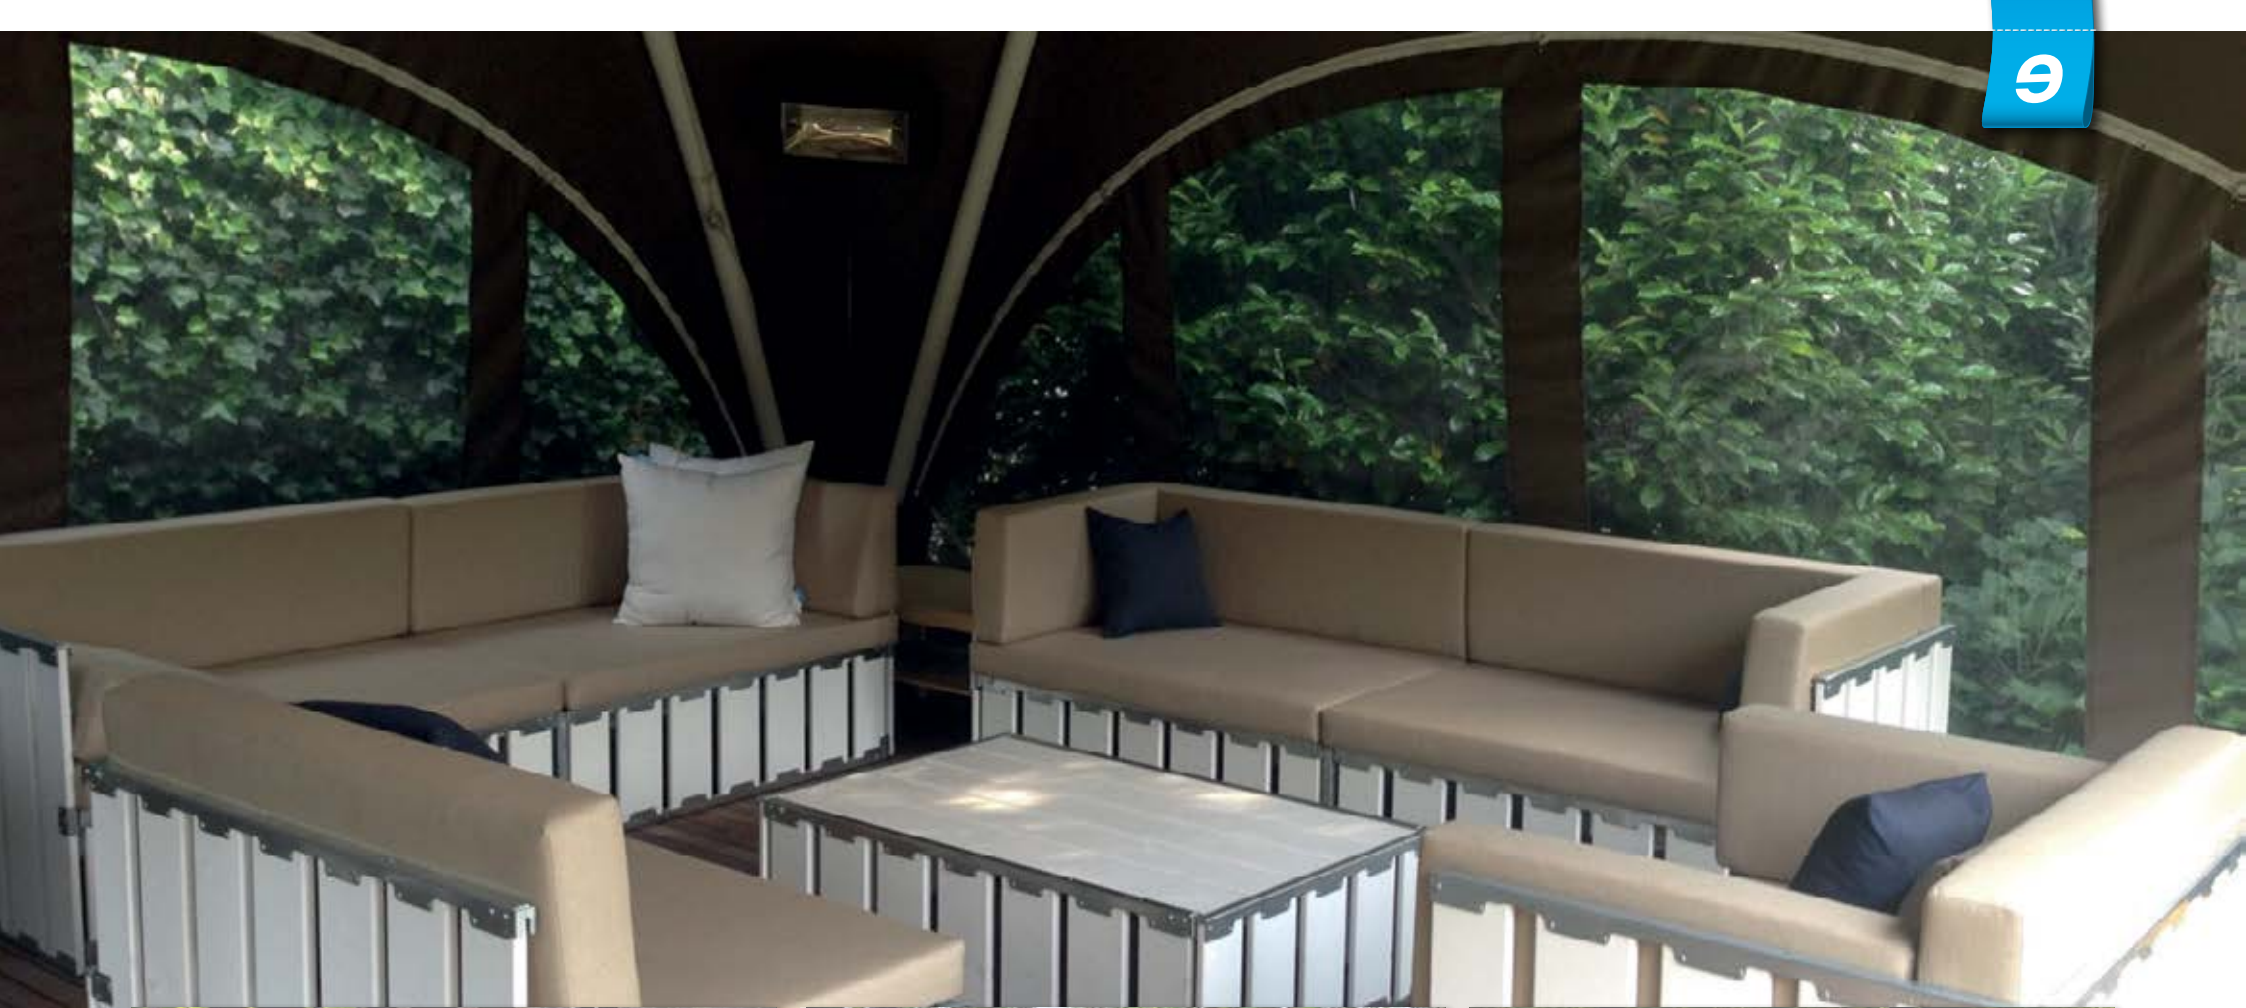

DUTCH DESIGN
MADE IN
HOLLAND