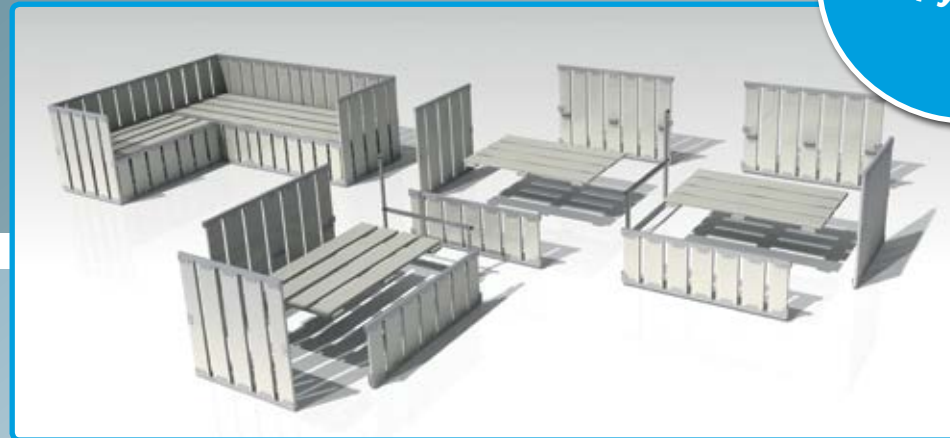

ЗРУЧНЕ
ЗБЕРІГАННЯ І
ПЕРЕВЕЗЕННЯ
1 Євро-палета
(120x100x185cm)
355 kg

ЗБІРКА БЕЗ
ІНСТРУМЕНТІВ

відео

складання

DUTCH DESIGN
MADE IN
HOLLAND

відео

складання

DUTCH DESIGN
MADE IN
HOLLAND