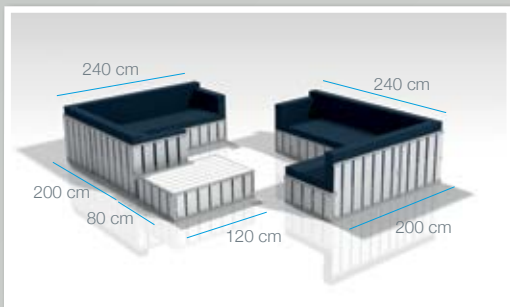

ЗРУЧНЕ
ЗБЕРІГАННЯ І
ПЕРЕВЕЗЕННЯ
1 Євро-палета
(120x100x185cm)
355 kg

ЗБІРКА БЕЗ
ІНСТРУМЕНТІВ

відео

складання

DUTCH DESIGN
MADE IN
HOLLAND

відео

складання

DUTCH DESIGN
MADE IN
HOLLAND