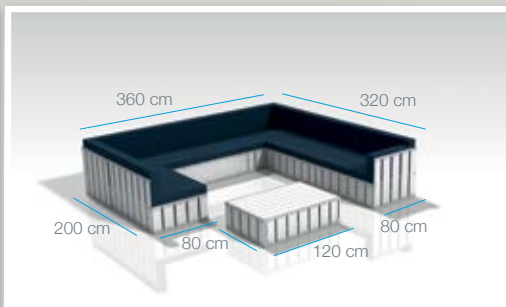

ЗРУЧНЕ
ЗБЕРІГАННЯ І
ПЕРЕВЕЗЕННЯ
1 Євро-палета
(120x100x185cm)
355 kg

ЗБІРКА БЕЗ
ІНСТРУМЕНТІВ

відео

складання

DUTCH DESIGN
MADE IN
HOLLAND

відео

складання

DUTCH DESIGN
MADE IN
HOLLAND